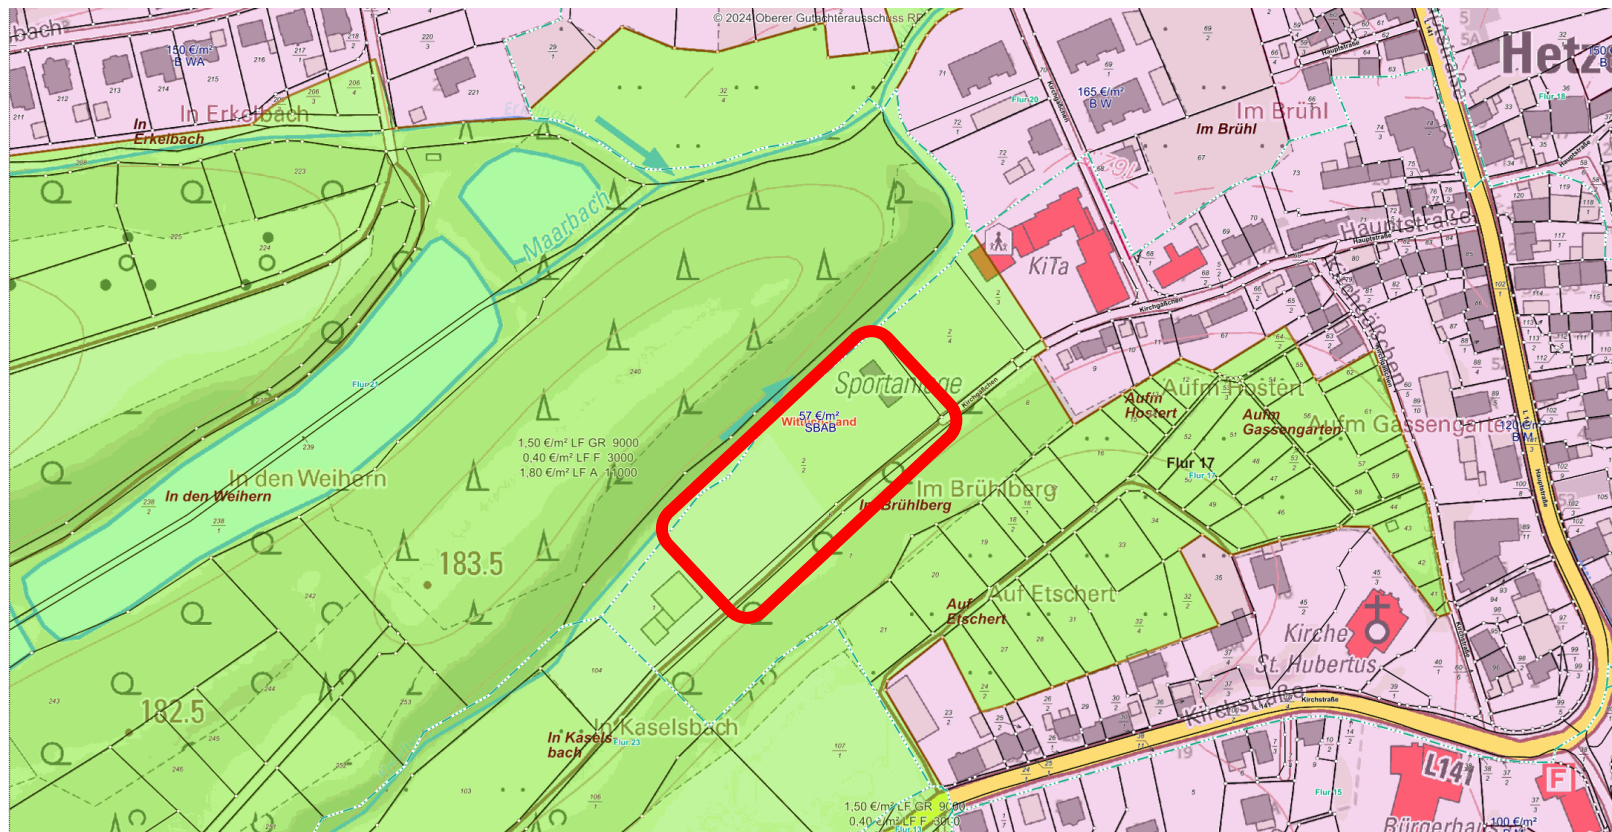

Welche Fläche steht zur Verfügung?