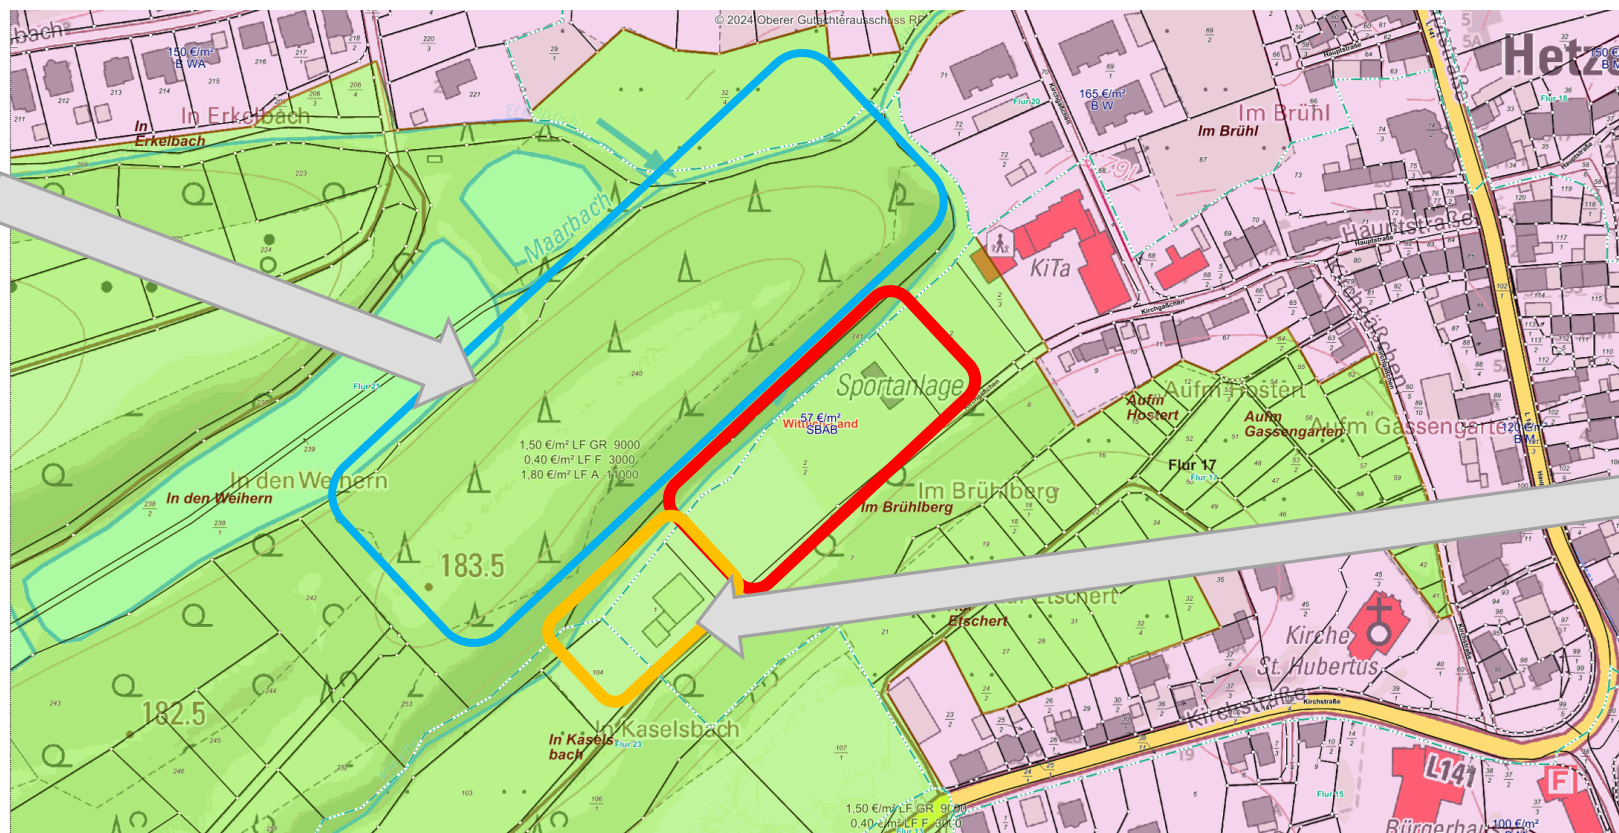

Erweiterung auf angrenzende Flächen?

Einbeziehung
„Heisbüsch“
prüfen

Einbeziehung Bauhof-
und Sägewerk prüfen