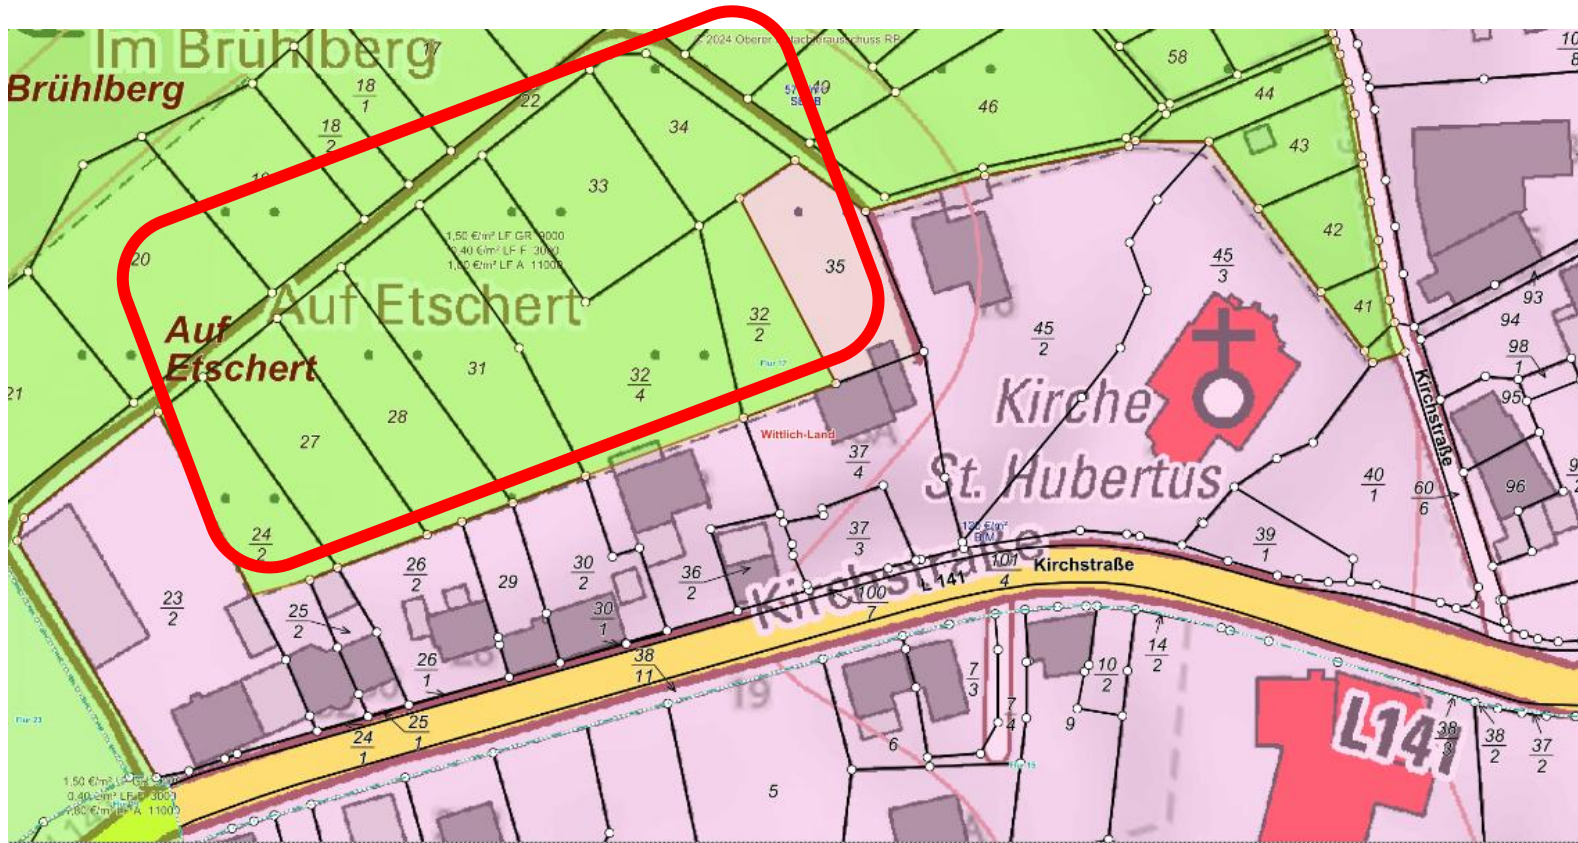

Ergebnisse aus dem Dorf-Check:

- Schaffung eines Rundwegs mit Verbindung zu weiteren geplanten Wegen
- Verlegung Martinsfeuer, um diesen Platz für Mehrgenerationenplatz mit nutzen zu können
- Wassertretbecken in Gewässer hinter Norma integrieren, da der Kaselbach am geplanten Platz zu wenig Wasser führt inkl. Rundweg am Bach entlang
- Idee: Ausgeweitetes Bewegungskonzept zur Entzerrung der nicht ausreichenden Flächen
- Der Moorbereich zwischen bestehendem Weg und Föhrener Straße soll unangetastet bleiben.
- Nachhaltige Nutzung des alten Vereinsheims einplanen (anstatt Abriss, Nutzung für z.B. Familientage, „Schlechtwetter“, Spielenachmittage,...)
- Verlegung und Umnutzung Bauhof und Sägewerk

- wenige Sonnenstunden
- wenig einladend
- Lärm und Verkehr durch Sägewerk
- schlechte Wasserqualität im Bach, daher kein Wasserspielplatz/Tretbecken möglich
- relativ weiter Weg für ältere Personen (Generationenwohnen, Haus Daniel), abgelegen
- **Folge:** Prüfung von alternativen Flächen

Erweiterung auf angrenzende Flächen?

Einbeziehung
„Heisbüsch“
prüfen

Einbeziehung Bauhof-
und Sägewerk prüfen

Gibt es alternative Flächen?

Gibt es alternative Flächen?

Welche Angebote sind bereits vorhanden?